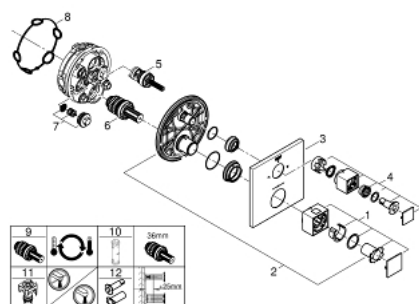

24 154 DC0 GROHTHERM CUBE THERMOSTATIC MIXER FOR 2 OUTLETS WITH INTEGRATED SHUT OFF/DIVERTER VALVE

DESCRIEREA PRODUSULUI

- set pentru instalarea finală a codului
 - GROHE Rapido SmartBox (35 600) - comercializat separat
 - **GROHE TurboStat** cartuş compact
cu termoelement din ceară
 - finisaj **GROHE StarLight**
 - rozetă cu element de etanşare a arborelui şi fixare mascată **GROHE FastFixation**
 - mască metalică, ajustabilă 6° retroactiv
 - pictograme imprimate pentru duş fix şi pară de duş
 - GROHE SafeStop - oprire de siguranţă la 38°C
 - limitare opţională de temperatură la 43°C / 46°C **GROHE SafeStop Plus** inclusă
 - GROHE AquaDimmer, supapă de închidere/deviere integrată
-
- flow performance:
outlet B = 27 l/min
outlet C = 30 l/min
-
- fără set de preinstalare

24 154 DC0 GROHTHERM CUBE THERMOSTATIC MIXER FOR 2 OUTLETS WITH INTEGRATED SHUT OFF/DIVERTER VALVE

PIESE DE SCHIMB

- 1: Temperature control handle (Order-nr. 49091DC0)
- 2: Mounting plate (Order-nr. 49080000)
- 3: Escutcheon (Order-nr. 49102DC0)
- 4: Shut-off handle Aquadimmer (Order-nr. 49092DC0)
- 5: Aquadimmer (Order-nr. 49084000)
- 6: Thermostatic compact cartridge 3/4" (Order-nr. 49028000)
- 7: Non-return valve (Order-nr. 49085000)
- 8: Seal (Order-nr. 48360000)
- 9: GROHE TurboStat cartridge 3/4" (Order-nr. 49003000)*
- 10: Socket spanner (Order-nr. 49059000)*
- 11: Service stops (Order-nr. 1405300M)*
- 12: Universal extension set 2-handle thermostats, 25 mm (Order-nr. 14058000)