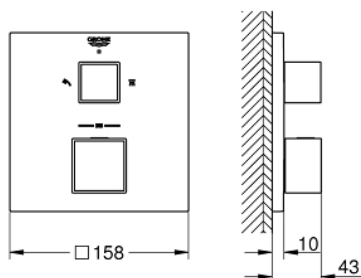

24 154 DC0 GROHTHERM CUBE THERMOSTATIC MIXER FOR 2 OUTLETS WITH INTEGRATED SHUT OFF/DIVERTER VALVE

DESCRIEREA PRODUSULUI

- set pentru instalarea finală a codului
 - GROHE Rapido SmartBox (35 600) - comercializat separat
 - **GROHE TurboStat** cartuş compact
cu termoelement din ceară
 - finisaj **GROHE StarLight**
 - rozetă cu element de etanşare a arborelui şi fixare mascată **GROHE FastFixation**
 - mască metalică, ajustabilă 6° retroactiv
 - pictograme imprimate pentru duş fix şi pară de duş
 - GROHE SafeStop - oprire de siguranţă la 38°C
 - limitare opţională de temperatură la 43°C / 46°C **GROHE SafeStop Plus** inclusă
 - GROHE AquaDimmer, supapă de închidere/deviere integrată
-
- flow performance:
outlet B = 27 l/min
outlet C = 30 l/min
-
- fără set de preinstalare

24 154 DC0 GROHTHERM CUBE THERMOSTATIC MIXER FOR 2 OUTLETS WITH INTEGRATED SHUT OFF/DIVERTER VALVE

PIESE DE SCHIMB

- 1: Temperature control handle (Order-nr. 49091DC0)
- 2: Mounting plate (Order-nr. 49080000)
- 3: Escutcheon (Order-nr. 49102DC0)
- 4: Shut-off handle Aquadimmer (Order-nr. 49092DC0)
- 5: Aquadimmer (Order-nr. 49084000)
- 6: Thermostatic compact cartridge 3/4" (Order-nr. 49028000)
- 7: Non-return valve (Order-nr. 49085000)
- 8: Seal (Order-nr. 48360000)
- 9: GROHE TurboStat cartridge 3/4" (Order-nr. 49003000)*
- 10: Socket spanner (Order-nr. 49059000)*
- 11: Service stops (Order-nr. 1405300M)*
- 12: Universal extension set 2-handle thermostats, 25 mm (Order-nr. 14058000)