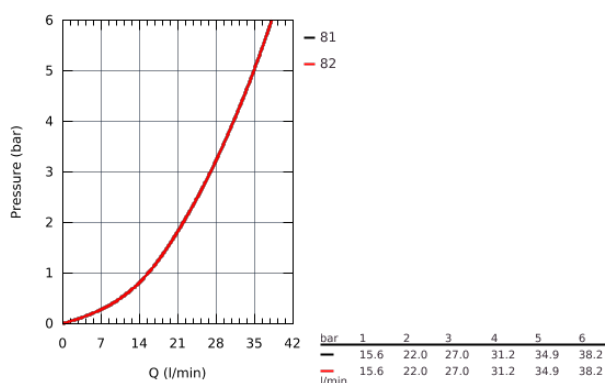

24 154 DC0 GROHTHERM CUBE THERMOSTATIC MIXER FOR 2 OUTLETS WITH INTEGRATED SHUT OFF/DIVERTER VALVE

DESCRIEREA PRODUSULUI

- set pentru instalarea finală a codului
 - GROHE Rapido SmartBox (35 600) - comercializat separat
 - **GROHE TurboStat** cartuş compact
cu termoelement din ceară
 - finisaj **GROHE StarLight**
 - rozetă cu element de etanşare a arborelui şi fixare mascată **GROHE FastFixation**
 - mască metalică, ajustabilă 6° retroactiv
 - pictograme imprimate pentru duş fix şi pară de duş
 - GROHE SafeStop - oprire de siguranţă la 38°C
 - limitare opţională de temperatură la 43°C / 46°C **GROHE SafeStop Plus** inclusă
 - GROHE AquaDimmer, supapă de închidere/deviere integrată
-
- flow performance:
outlet B = 27 l/min
outlet C = 30 l/min
-
- fără set de preinstalare

24 154 DC0 GROHTHERM CUBE THERMOSTATIC MIXER FOR 2 OUTLETS WITH INTEGRATED SHUT OFF/DIVERTER VALVE

PIESE DE SCHIMB

- 1: Temperature control handle (Order-nr. 49091DC0)
- 2: Mounting plate (Order-nr. 49080000)
- 3: Escutcheon (Order-nr. 49102DC0)
- 4: Shut-off handle Aquadimmer (Order-nr. 49092DC0)
- 5: Aquadimmer (Order-nr. 49084000)
- 6: Thermostatic compact cartridge 3/4" (Order-nr. 49028000)
- 7: Non-return valve (Order-nr. 49085000)
- 8: Seal (Order-nr. 48360000)
- 9: GROHE TurboStat cartridge 3/4" (Order-nr. 49003000)*
- 10: Socket spanner (Order-nr. 49059000)*
- 11: Service stops (Order-nr. 1405300M)*
- 12: Universal extension set 2-handle thermostats, 25 mm (Order-nr. 14058000)